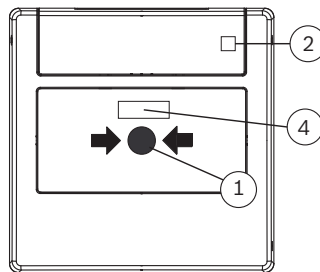

Сбрасываемые ручные извещатели однократного действия:

Нажатие на черную отметку (1) включает сигнал тревоги. Состояние тревоги отображается в красном окошке (4), при этом мигает светодиодный индикатор (2).

Сброс ручного извещателя однократного действия производится при помощи тестового ключа. Светодиодный индикатор (2) гаснет.