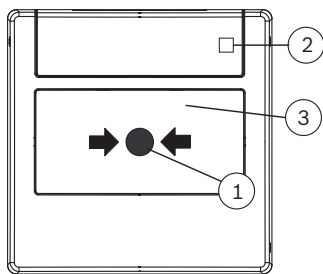

Функции

Ручные извещатели однократного действия со стеклянной панелью:

При нажатии на черную отметку (1) разбивается стеклянная панель (3), что приводит к включению тревожного сигнала и миганию светодиодного индикатора (2).

Сброс ручного извещателя однократного действия производится при помощи тестового ключа и замены стеклянной панели (3). Светодиодный индикатор (2) гаснет.