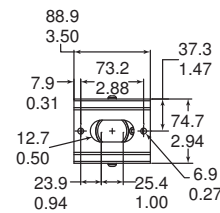

J-образный кронштейн со сквозной проводкой LTC 9219/01

Настенный кронштейн LTC 9215/00

Укороченный настенный кронштейн LTC 9215/00S

Техническое описание

LTC 9210/01 20 мм (8 дюймов) для установки внутри/вне помещений

| | |
|-----------------------|---|
| Стойка | |
| Максимальная нагрузка | 9 кг |
| Монтажная головка | Регулируемая, панорамирование на 360°, наклон на 180° |
| Цвет покрытия | Светло-серый |
| Прибл. вес | 0,3 кг |

LTC 9223/01 610 мм (24 дюймов) для установки внутри/вне помещений

| | |
|-----------------------|------|
| Стойка | |
| Максимальная нагрузка | 9 кг |

| | |
|-------------------|---|
| Монтажная головка | Регулируемая, панорамирование на 360°, наклон на 180° |
| Цвет покрытия | Светло-серый |
| Прибл. вес | 0,544 кг |