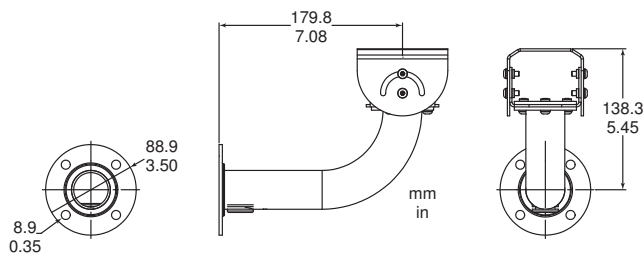

9219/01 могут быть использованы вместе с кожухами серий LTC 9480, HSG 9483 и LTC 9488. Все кронштейны поставляются в полностью собранном виде.

Замечания по установке/конфигурации

Стойки LTC 9210/01 и LTC 9223/01

J-образный кронштейн со сквозной проводкой LTC 9219/01

Настенный кронштейн LTC 9215/00

Укороченный настенный кронштейн LTC 9215/00S

Техническое описание

LTC 9210/01 20 мм (8 дюймов) для установки внутри/вне помещений

| | |
|-----------------------|---|
| Стойка | |
| Максимальная нагрузка | 9 кг |
| Монтажная головка | Регулируемая, панорамирование на 360°, наклон на 180° |
| Цвет покрытия | Светло-серый |
| Прибл. вес | 0,3 кг |

LTC 9223/01 610 мм (24 дюймов) для установки внутри/вне помещений

| | |
|-----------------------|------|
| Стойка | |
| Максимальная нагрузка | 9 кг |

| | |
|-------------------|---|
| Монтажная головка | Регулируемая, панорамирование на 360°, наклон на 180° |
| Цвет покрытия | Светло-серый |
| Прибл. вес | 0,544 кг |