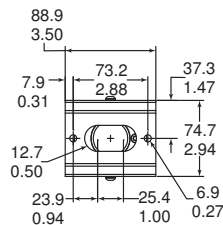

9219/01 могут быть использованы вместе с кожухами серий LTC 9480, HSG 9483 и LTC 9488. Все кронштейны поставляются в полностью собранном виде.

Замечания по установке/конфигурации

Стойки LTC 9210/01 и LTC 9223/01

J-образный кронштейн со сквозной проводкой LTC 9219/01

Настенный кронштейн LTC 9215/00

Укороченный настенный кронштейн LTC 9215/00S

Техническое описание

LTC 9210/01 20 мм (8 дюймов) для установки внутри/вне помещений

| | |
|-----------------------|---|
| Стойка | |
| Максимальная нагрузка | 9 кг |
| Монтажная головка | Регулируемая, панорамирование на 360°, наклон на 180° |
| Цвет покрытия | Светло-серый |
| Прибл. вес | 0,3 кг |

LTC 9223/01 610 мм (24 дюймов) для установки внутри/вне помещений

| | |
|-----------------------|------|
| Стойка | |
| Максимальная нагрузка | 9 кг |

| | |
|-------------------|---|
| Монтажная головка | Регулируемая, панорамирование на 360°, наклон на 180° |
| Цвет покрытия | Светло-серый |
| Прибл. вес | 0,544 кг |