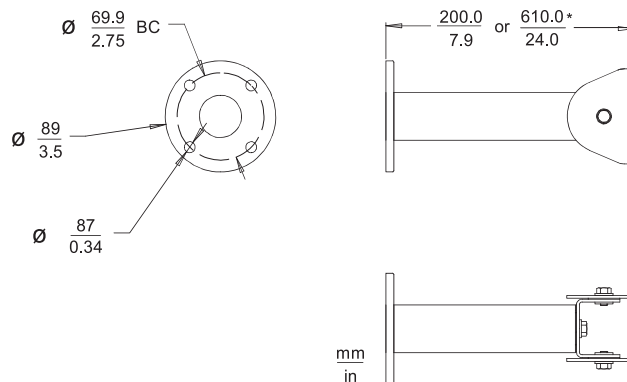

Замечания по установке/конфигурации