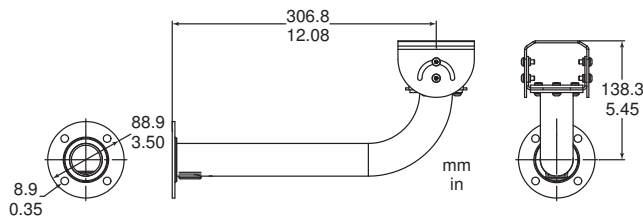

9219/01 могут быть использованы вместе с кожухами серий LTC 9480, HSG 9483 и LTC 9488. Все кронштейны поставляются в полностью собранном виде.

Замечания по установке/конфигурации

Стойки LTC 9210/01 и LTC 9223/01

J-образный кронштейн со сквозной проводкой LTC 9219/01

Настенный кронштейн LTC 9215/00

Укороченный настенный кронштейн LTC 9215/00S

Техническое описание

LTC 9210/01 20 мм (8 дюймов) для установки внутри/вне помещений

| | |
|-----------------------|---|
| Стойка | |
| Максимальная нагрузка | 9 кг |
| Монтажная головка | Регулируемая, панорамирование на 360°, наклон на 180° |
| Цвет покрытия | Светло-серый |
| Прибл. вес | 0,3 кг |

LTC 9223/01 610 мм (24 дюймов) для установки внутри/вне помещений

| | |
|-----------------------|------|
| Стойка | |
| Максимальная нагрузка | 9 кг |

| | |
|-------------------|---|
| Монтажная головка | Регулируемая, панорамирование на 360°, наклон на 180° |
| Цвет покрытия | Светло-серый |
| Прибл. вес | 0,544 кг |