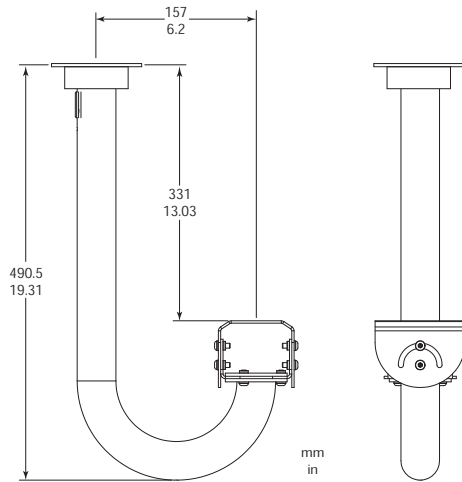

LTC 9210/01, LTC 9215/00 (S), LTC 9219/01 и LTC 9223/01 Кронштейны для установки внутри / вне помещений

www.bosch.ru

BOSCH

Разработано для жизни

- ▶ Конструкция со сквозной проводкой для размещения кабелей
- ▶ Максимальная нагрузка: 9 кг
- ▶ Поворот на 360°, наклон на 180°
- ▶ Универсальный дизайн
- ▶ Регулируемые головки

Кронштейны со сквозной проводкой LTC 9210/01, LTC 9215/00, LTC 9215/00S, LTC 9219/01 и LTC 9223/0 представляют собой монтажные устройства, предназначенные для установки фиксированных видеокамер или видеокамер в кожухе весом до 9 кг как внутри, так и вне помещений. Эти модели изготовлены из легкого алюминия, имеют цельносварную конструкцию и обеспечивают очень жесткое крепление видеокамеры. Кроме того, универсальная шарнирная головка обеспечивает поворот видеокамеры на 360° и наклон на 180°. Цилиндрическая конструкция со сквозной проводкой дает возможность провести кабели от головки кронштейна к монтажной поверхности. Эти кронштейны совместимы с кожухами для установки внутри помещений серии UHI и кожухами для установки вне помещений серии UHO. Кронштейн LTC 9215/00S, сконструирован специально для кожухов серии LTC 9480, а кронштейны большего размера LTC 9215/00 и LTC

J-образный кронштейн со сквозной проводкой LTC 9219/01

Настенный кронштейн LTC 9215/00

Укороченный настенный кронштейн LTC 9215/00S

Техническое описание

LTC 9210/01 20 мм (8 дюймов) для установки внутри/вне помещений

| | |
|-----------------------|---|
| Стойка | |
| Максимальная нагрузка | 9 кг |
| Монтажная головка | Регулируемая, панорамирование на 360°, наклон на 180° |
| Цвет покрытия | Светло-серый |
| Прибл. вес | 0,3 кг |