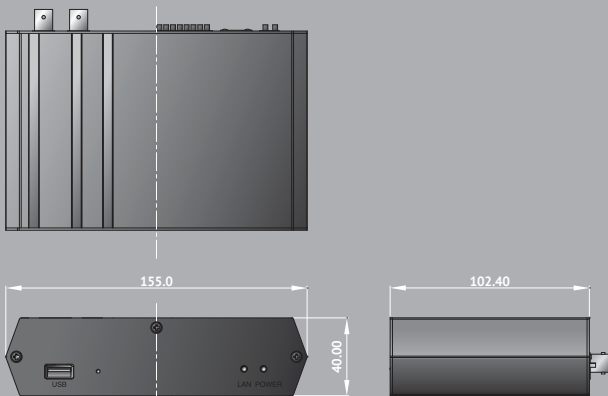

1-канальный сетевой видеозаписывающий сервер

Оптимальный выбор для IP-систем видеонаблюдения высокого разрешения

HEV0118H Экодеры

»» Профессиональный интеллектуальный сетевой видеосервер

» Основные функциональные возможности

- H.264(BP/MP/HP), MPEG4(ASP/SP), MJPEG
- Двусторонняя передача аудио: G.711
- Детектор движения
- Два видеопотока
- Поддержка PoE
- USB 2.0
- Аналоговый видеовыход
- Запись по тревоге
- Три варианта питания: 12В постоянного тока, 24В переменного тока, PoE

» Габаритные размеры

Единица измерения: мм

» Технические характеристики

Модель	HEV0118H
ВИДЕО	
Видеовыход	Да
Прогрессивное кодирование	Да
Стандарт сжатия	H.264(BP/MP/HP), MPEG4(ASP/SP), MJPEG
Разрешение	704 x 576, 704 x 480 ~ 160 x 120
Частота кадров	30к/с при H.264 4CIF ; 30к/с при MJPEG 4CIF
Многопоточность	Два потока
ВХОДЫ/ВЫХОДЫ	
Аудио вход/выход	1/1 (G.711)
Вход/выход тревоги	2/1
RS485	RS485
Ethernet	10/100 Мбит/с
Локальное хранение данных	Нет
ФУНКЦИИ	
Детектор движения	Да
Запись по тревоге (пред- и пост-)	Да
Приватные зоны	Нет
Голосовое оповещение	Да (4 файла)
Видеоаналитика	Нет
Совместимые веб-браузеры	Safari, Firefox, Google Chrome
Загрузка изображений по FTP	Да
Сертификат ONVIF	Да
СИСТЕМА	
Синхронизация времени по сети	Да
Zerosconf	Нет
Безопасность	Защита с помощью пароля, фильтр IP-адресов, HTTPS, SSL
СЕТЬ	
Макс. число соединений	10
Протоколы	IPv4/IPv6, Manual, TCP/IP,UDP,HTTP,RTSP,RTSP,NTP,DHCP,SMTP,DDNS,HTTPS,RTCP,FTP
Поддержка NAS	Нет
JPEG-push	Нет
DDNS	Да (DDNS)
Удаленный просмотр	Web, Nautilus16, SmartManager
ДРУГИЕ ХАРАКТЕРИСТИКИ	
Всепогодное исполнение	Нет
PoE	802.3af Class 2/3
Питание	PoE , 12В постоянного тока, 24В переменного тока
Потребляемая мощность	Макс. 5Вт
Диапазон рабочих температур	0°C – 50°C
Относительная влажность	0-90%
Габаритные размеры	155 x 40 x 102.40 мм
Сертификация	EAC