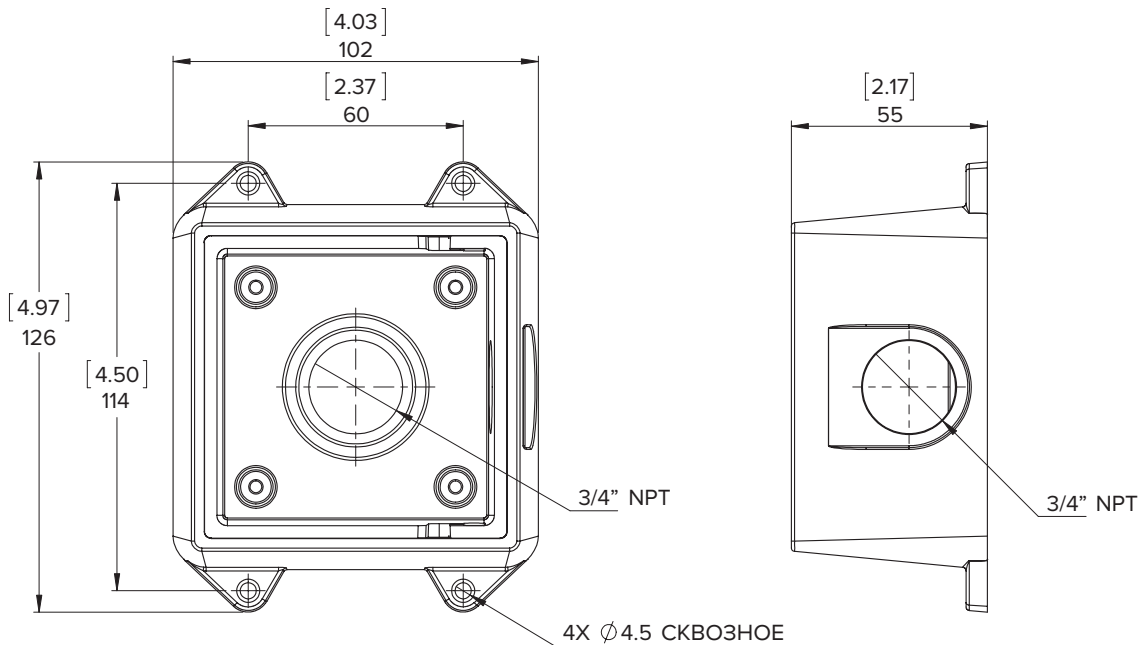

ДОПОЛНИТЕЛЬНОЕ
ОБОРУДОВАНИЕ

H4-BO-JBOX1 Монтажная коробка для цилиндрических камер высокой четкости H4A-BO-IR

Вес: 0,59 кг

Покрытие: алюминий с порошковым покрытием, RAL 9003

- Монтажная коробка с низким профилем специально предназначена для цилиндрической HD-камеры.
- На коробке расположены 2 отверстия (3/4 дюйма NPT) для прокладки кабелей.
- Степень защиты IP66