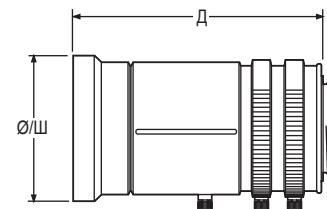

Выберите наиболее подходящие для вас объективы в разделе «Технические характеристики» данного листка технических данных.

	Ø/Ш	Д
13VA1-3	1,56 (3,96)	2,05 (5,21)
13VA2,5-6	1,56 (3,96)	1,84 (4,67)
13VA2,8-12	1,58 (4,01)	2,33 (5,92)
13VA3-8	1,30 (3,30)	1,78 (4,52)
13VA5-40	1,65 (4,19)	2,86 (7,26)
13VA5-50	1,56 (3,96)	2,33 (5,92)
13VA5,5-82,5	1,89 (4,80)	3,25 (8,26)