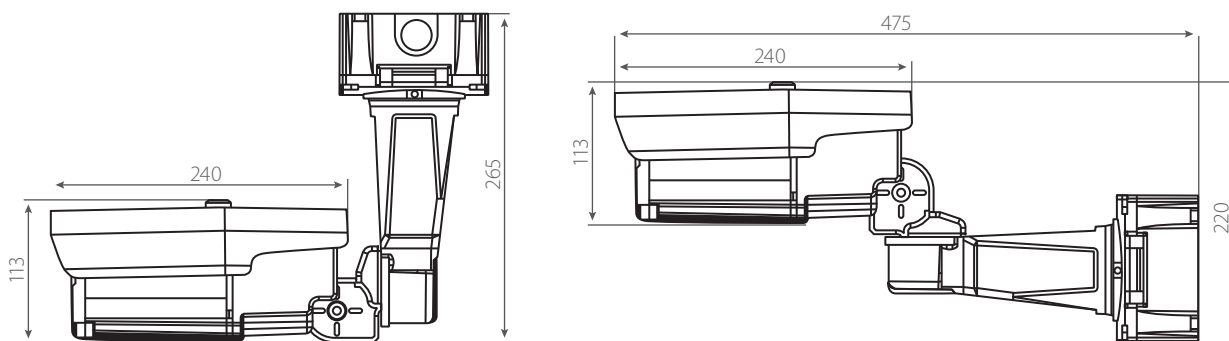

EX-SDI, HD-SDI камеры

ИСПОЛЬЗОВАНИЕ В УСЛОВИЯХ СО СЛОЖНЫМ И СЛАБЫМ ОСВЕЩЕНИЕМ

STR-HD3693 оснащена механически отключаемым ИК-фильтром и обеспечивает работу при минимальной освещенности до 1 лк в цветном режиме и до 0.1 лк в ч/б режиме без ИК-подсветки. В случае особо малых уровней освещенности имеется возможность задействовать режим медленного электронного затвора, а также активировать встроенную ИК-подсветку (до 100 м).

Благодаря функции широкого динамического диапазона WDR (уровень настраивается), камера обеспечивает сбалансированное по яркости видео при контрастном освещении на объекте, встречной или фоновой засветке и т.д.

РАЗМЕРЫ

ТЕХНИЧЕСКИЕ ХАРАКТЕРИСТИКИ

Модель:	STC-HD3693/3
Тип:	HD-SDI/EX-SDI уличная камера «день/ночь»
Поддерживаемые стандарты передачи видео:	HD-SDI/EX-SDI
Чувствительный элемент:	1/3" КМОП-матрица 2.1 Мп с прогрессивным сканированием
Встроенный объектив:	Мегапиксельный варифокальный (3-12 мм) с АРД F1.2
Максимальное разрешение:	Full HD (2 MP) 1920x1080 пикселей
Доступные разрешения:	Full HD (1920x1080), HDTV 720p (1280x720)
Максимальный фреймрейт:	30 к/с (Full HD), 60 к/с (HDTV)
Минимальная освещенность:	Цв.: 1 лк (F1.2); Ч/б: 0.1 лк (F1.2); Медленный эл. затвор: 0.0017 лк (F1.2)
Соотношение сигнал/шум:	>50 дБ (APU выкл.)
Режим «день/ночь»:	От внешнего датчика/ от встроенного датчика/ручной С отключаемым ИК-фильтром
Динамический диапазон:	Регулируемый WDR
Шумоподавление:	2D и 3D DNR
Электронный затвор:	Авто/ручной (от 1/25 (30) до 1/60000 с); Медленный эл. затвор Sense Up – до x8
ИК-подсветка:	100 ИК-светодиодов (до 100 м.)
Баланс белого:	Авто / Авто (расширенный)/Предустановленный/Ручной
Видеовыход:	BNC
Детектор движения:	Есть
Приватные зоны:	Выкл./Вкл. (10 зон)
Питание:	12 В пост. тока / 24 В перем. тока
Потребляемая мощность:	15 Вт при 12 В пост. тока; 18.5 Вт при 24 В перем. тока и включенной ИК-подсветке
Диапазон рабочих температур:	-40...+50 °C
Влажность (макс.):	80%
Габариты (ШxВxД):	140 x 113 x 240 мм
Масса:	4.0 кг

АКСЕССУАРЫ

STR-HD xxxx	Цифровые REAL-TIME видеорегистраторы с поддержкой стандартов HD-SDI/EX-SDI/HD-TVI/AHD/960H