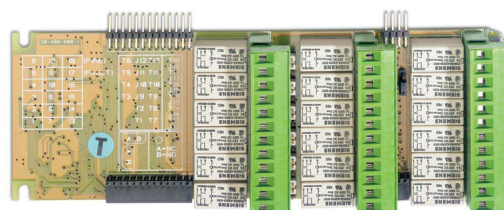

Описание продукта

RB2016

Плата расширения на 16 реле для пожарных панелей 1200/2000 серии

Обзор

RB2016 является платой расширения для пожарных панелей серии 1200/2000. Устройство обеспечивает добавление до 18 дополнительных потенциально свободных реле в пожарный шкаф. В зависимости от размеров и конфигурации панели, до 4х устройств RB2016 могут быть добавлены к любой панели.

Стандартные характеристики

До 18 потенциально свободных релейных выходов
Не требуется аппаратный адрес

RB2016

Плата расширения на 16 реле для пожарных панелей серии 1200/2000

Технические характеристики

Релейные контакты 1 A @ 30 VDC / 0.3 A @ 110 VDC / 0.3 A @ 125 VAC

Информация для заказа

| Артикул | Описание |
|---------|--|
| RB2016 | Плата расширения на 16 реле для пожарных панелей серии 1200/2000 |