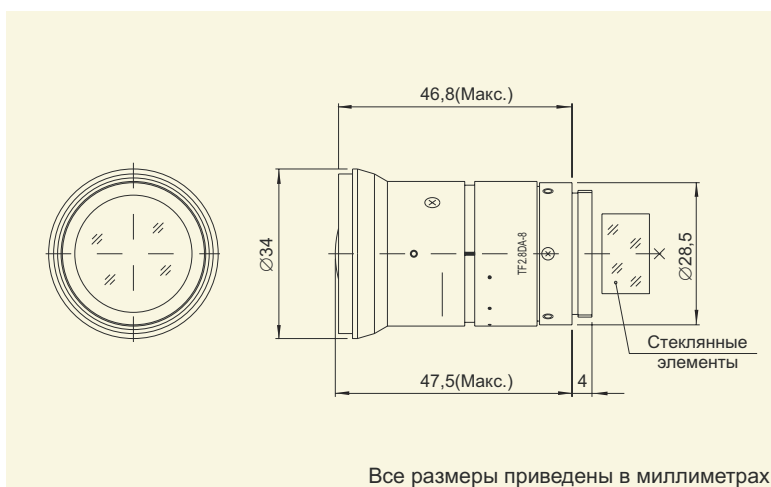

Фокусное расстояние (мм.)		2,8
Диапазон изменения диафрагмы		F2.2 ~ F16 · Закрытие
Управление	Фокус	Ручная регулировка
	Диафрагма	Ручная регулировка
Углы обзора (ГхВ)	1/3"	89°08' X 69°20'
Мин. расстояние до объекта (м.)		0,1
Габариты объекта на мин. расстоянии (ГхВ) (мм.)	1/3"	218 X 153
Задний фок. отрезок (в воздухе) (мм.)		14,49
Положение выходного зрачка (мм.)		98 (относительно плоскости изображения)
Использование дополн. фильтра		Не предусмотрено конструкцией объектива
Тип крепления		C*
Вес (г.)		75
Особенности		Металлическое крепление к камере видеонаблюдения