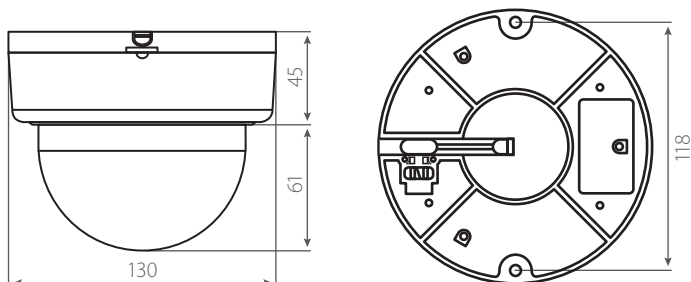

РАЗМЕРЫ

ТЕХНИЧЕСКИЕ ХАРАКТЕРИСТИКИ

Модель:	STC-IPM3587A /1
Тип:	2-мегапиксельная купольная IP-камера с ИК-подсветкой
Чувствительный элемент:	1/2.9" КМОП-матрица 2.07 Мп Sony Exmor™ с прогрессивным сканированием
Встроенный объектив:	Мегапиксельный вариофокальный с АРД f3.0~12 мм/F1.2
Доступные разрешения:	Full HD (1920x1080), SXGA (1280x1024), SXGA 960p (1280x960), HDTV 720p (1280x720), VGA (640x480), 320x240
Компрессия видео:	H.264, MPEG-4, M-JPEG
Максимальный фреймрейт:	30 к/с (при всех разрешениях)
Видеопотоки:	До 3 потоков одновременно с возможностью настройки сжатия, разрешения, частоты кадров
Битрейт:	От 64 до 12000 Кбит/с
Передача аудио:	Двусторонняя
Компрессия аудио:	G.711 (μLaw), 8/16 кГц
Минимальная освещенность:	Цв.: 0.5 лк (F1.2); Ч/б: 0.02 лк (F1.2); Медленный эл. затвор: 0.0004 лк (F1.2)
Соотношение сигнал/шум:	50 дБ
ИК-подсветка:	36 ИК-светодиодов, дальность до 35 метров
Режим «день/ночь»:	С отключаемым ИК-фильтром: авто / цвет / ч/б
Динамический диапазон:	Регулируемый WDR (5 уровней)
Шумоподавление:	2D DNR (63 уровня)
Электронный затвор:	Авто: от 1/15 до 1/10000 с; Ручной; Режим подавления мерцания; Медленный эл. затвор Sense Up x1~x6
Баланс белого:	Авто / Indoor / Outdoor / Флуоресцентное освещение
Аналоговый видеовыход:	Есть
Поддерживаемые сетевые протоколы:	TCP/IP, UDP/IP, RTP, RTSP, RTCP, NTP, HTTP, DHCP, FTP, SMTP, DNS, DDNS
Вход/выход тревоги:	1/1
Реакция камеры на события тревоги:	Загрузка данных на FTP, HTTP, отправка уведомлений на электронную почту, активация внешних датчиков и исполнительных устройств
Детектор движения:	Есть
Приватные зоны:	Есть
Питание IP-камеры:	12 В пост. тока / PoE
Потребляемая мощность:	Макс. 6.1 Вт
Диапазон рабочих температур:	-10...+50°C
Габариты (Диам.хВ):	130 x 106 мм
Масса:	0.9 кг

ПО И АКСЕССУАРЫ

SmartStation	Мультисерверное, мультиклиентское ПО с возможностью подключения неограниченного количества камер. Поддержка до 64 каналов видео и звука из расчета на 1 сервер записи.
STNR-xxxx	Сетевые видеорегистраторы.