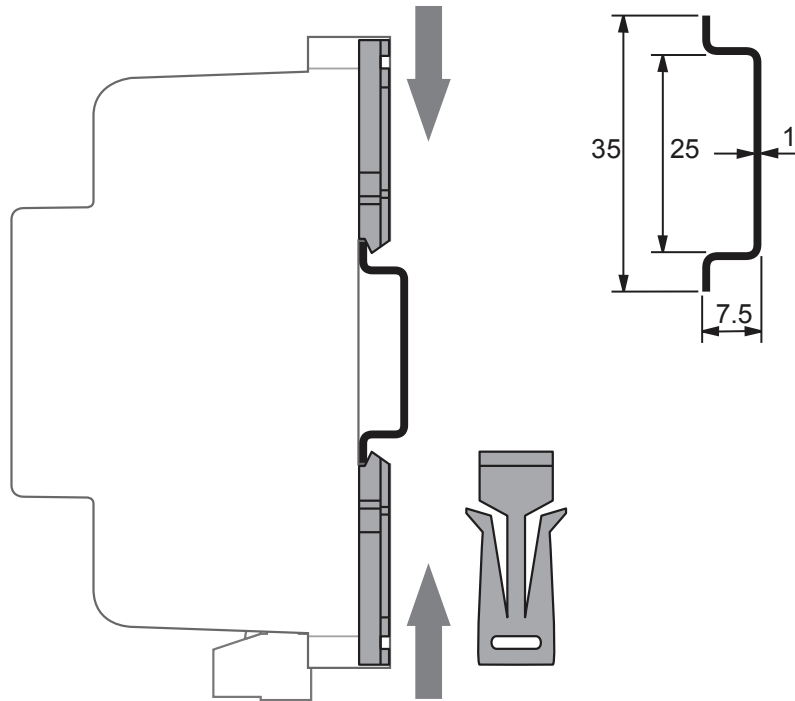

LIP-ME201 BACnet IP to MS/TP Router

Installation instructions

Instructions de montage

Montageanweisung

Montagevoorschrift

Istruzioni di montaggio

Instrucciones de montaje

Monteringsanvisning

35 mm x 7.5 mm DIN rail (EN 50022, BS 5584, DIN 46277-3)

Weidmüller
BLZP 5.08/03/180
0.2 - 2.5 mm²
4.5 lb-in/0.5 Nm

7

Connectors

MS/TP	4	Input GND
	5	Input +
	6	Input -
Ethernet	8	10/100Base-T (RJ45)
POWER	15	Power supply input EARTH GND
	16	Power supply input MINUS Can be connected to EARTH GND
	17	Power supply input PLUS Do NOT be connect to EARTH GND
SERIAL	40	EIA-232 (DB9 male)