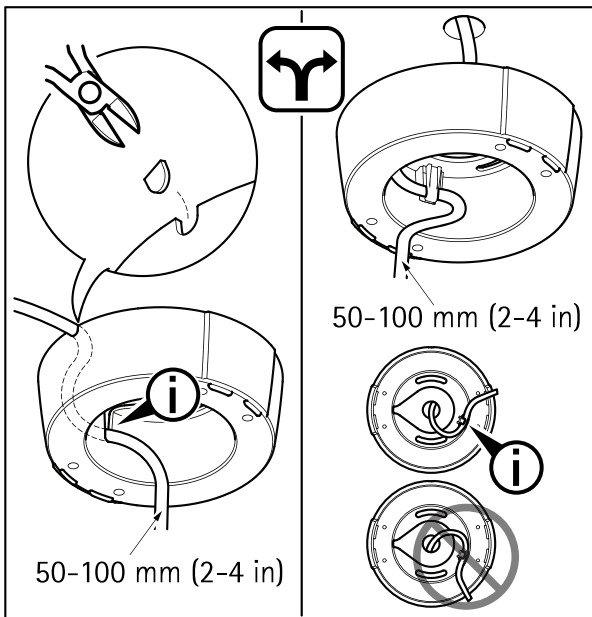

## Installation Guide

1x

4x

1x

1x

1x

1x

## AXIS F4005 Dome Sensor Unit

---

**1.1**

**1.2**

## 2.1