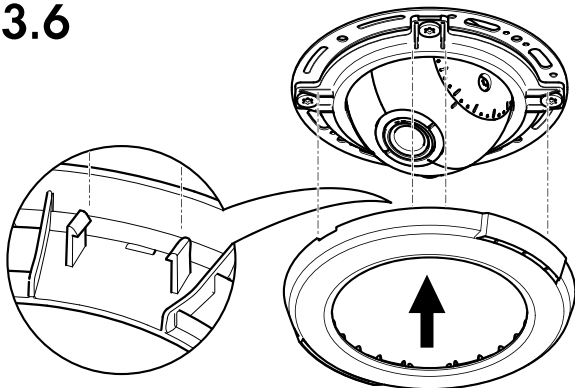

## 2.3

**3.1**

**3.2**

## 3.4

**3.5**

**4x**

**3.6**

Installation Guide

AXIS F4005 Dome Sensor Unit

© Axis Communications AB, 2016

Ver. M1.3